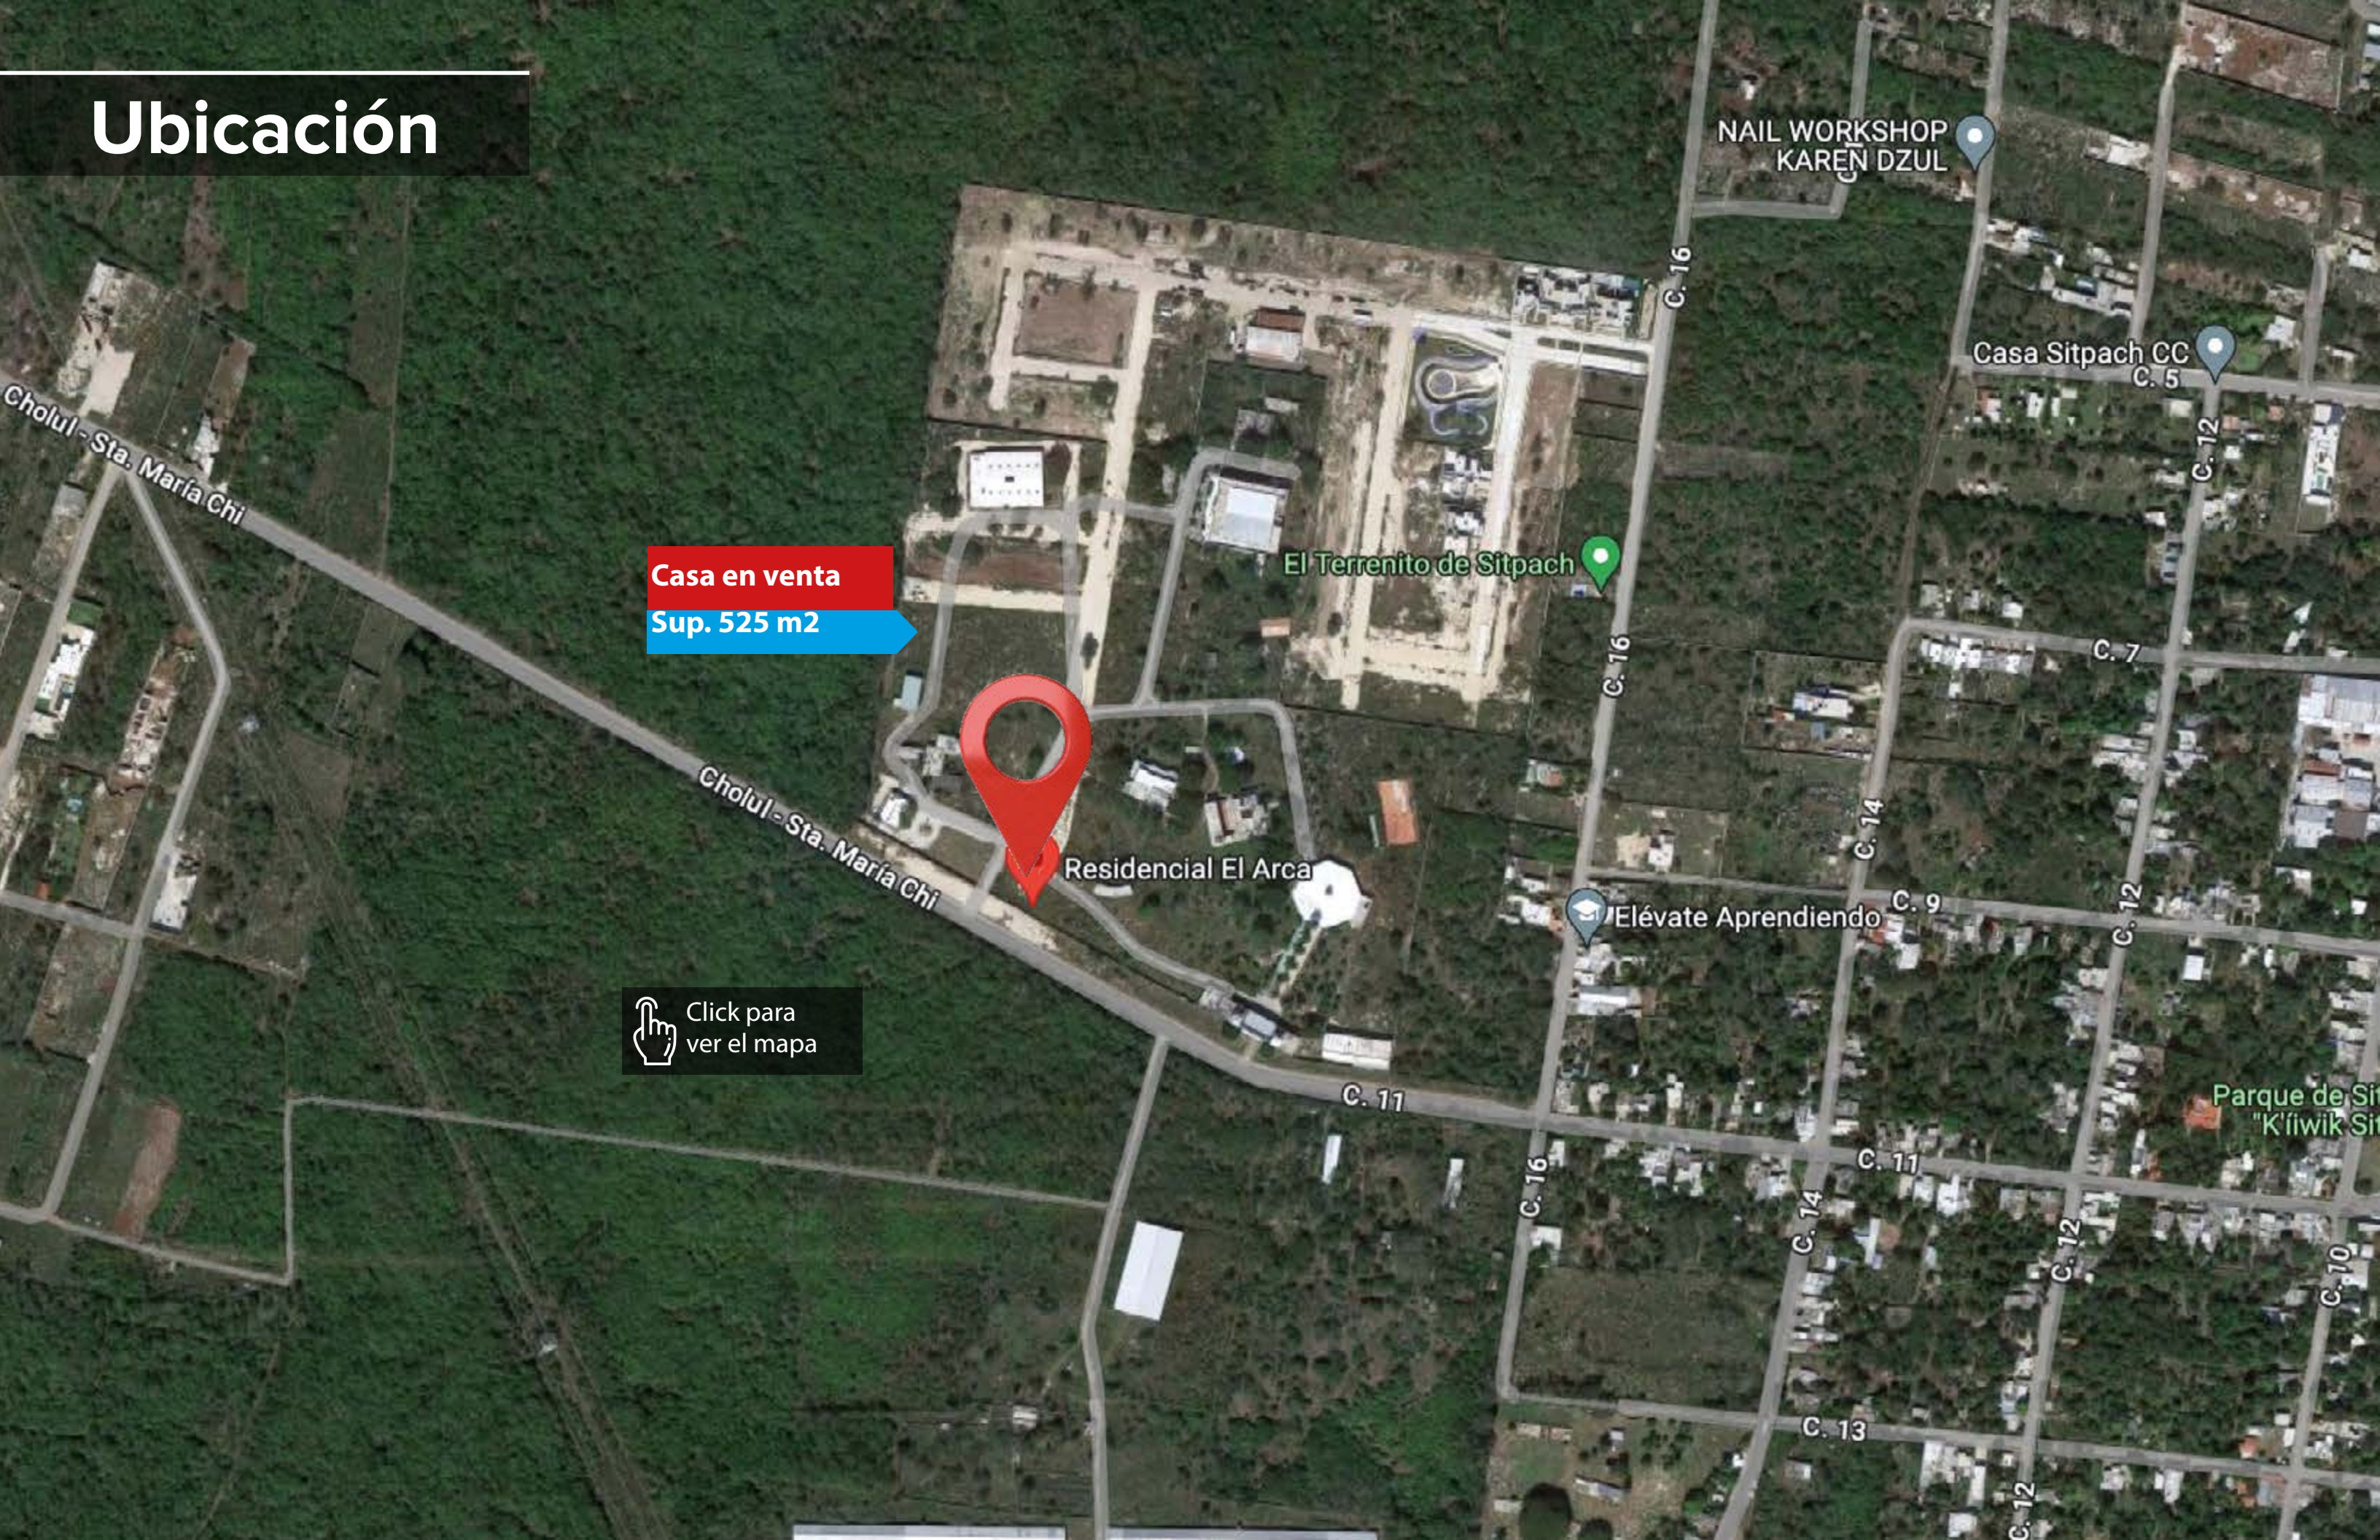

EL ARCA
residencial mérida

F-29 **CASA EN VENTA**

Sup. 525 m²

RESIDENCIAL EL ARCA
Calle 9, Sitpach
Mérida Yucatán

Ubicación

Casa en venta
Sup. 525 m2

 Click para
ver el mapa

NAIL WORKSHOP
KAREN DZUL

C. 14

C. 12

C. 10

C. 13

C. 12

Ubicación

Casa en Venta

Click para ver el mapa